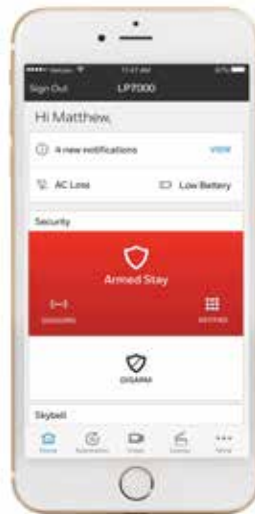

Déclenchement de scènes en fonction des événements

Pour les réglages de scènes événementielles, Tuxedo Touch peut facilement se connecter à Honeywell Home VISTA, le panneau de commande de sécurité le plus fiable de l'industrie. Par exemple, si votre enfant se lève en pleine nuit et marche dans un couloir sombre, le détecteur de mouvement peut déclencher l'allumage automatique d'un système d'éclairage Z-Wave et ainsi lui éviter de trébucher et de tomber.

Services à distance Total Connect

Où que vous soyez, vous pouvez contrôler votre système et recevoir d'importantes alertes sur votre appareil intelligent avec Total Connect.

Contrôlez et gérez votre système de presque n'importe où

Avec Total Connect, vous pouvez :

- Contrôler l'éclairage, les serrures, les thermostats et les stores, tous compatibles à Z-Wave.
- Recevoir des notifications concernant des événements se déroulant dans votre maison et autour par courriel, par message ou par alertes vidéo (p.ex., incendie ou arrivée d'un colis)
- Vous saurez toujours si vos enfants sont arrivés à la maison à l'heure et pourrez déverrouiller la porte pour eux à distance s'ils oublient leurs clés
- Sachez si des inondations ou des températures extrêmes ont été détectées
- Sachez si des objets de valeur ont été déplacés

Affichage vidéo à distance

Restez informé grâce à la possibilité de voir une vidéo en direct des lieux.

- Faites le point sur votre maison, votre famille, vos aides ménagères, vos animaux domestiques, vos contractuels, etc.
- En tout temps, gardez un œil vigilant sur les zones vulnérables telles que les piscines, les arrière-cours et les portes d'entrée
- Affichez simultanément jusqu'à quatre caméras**
- Surveillez votre maison dans des environnements de faible luminosité ou dans l'obscurité au moyen de caméras intérieures à faible luminosité**
- Vidéosurveillance et enregistrement par caméra vidéo disponibles à partir de l'interface du clavier ou de votre appareil intelligent personnel.