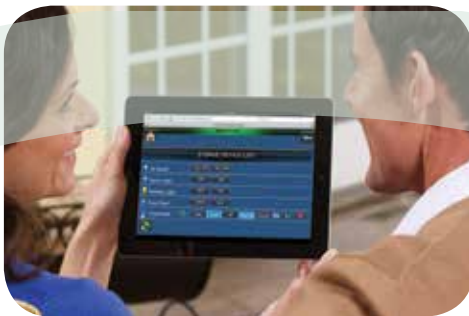

¡Abra el Potencial de su Hogar!

¿Sus hijos olvidaron las llaves de nuevo? ¿Ha llegado un vecino a dejar un paquete? Abra la puerta remotamente desde la comodidad de su oficina — desde su smartphone, PC o cualquier dispositivo móvil.

Control en las Instalaciones

Su smartphone merece también una casa inteligente. El servidor web integrado le permite controlar Tuxedo Touch™ localmente desde su casa en su iPhone®, iPad®, Android™, BlackBerry®, televisión activa para la web o cualquier dispositivo inalámbrico compatible usando la red Wi-Fi i® de su hogar.

**El control de las instalaciones requiere una red Wi-Fi. Pida más información a su instalador profesional*

Conéctese a las Posibilidades

Al alcance de un dedo, su hogar puede cobrar vida. ¿Cree que olvidó apagar las luces exteriores cuando está abajo, viendo una película? Sólo tome su smartphone y compruébelo. Usted puede vigilar a sus hijos cuando están en casa a través de televisión por Internet desde la comodidad de su sofá. También puede tener los pronósticos del tiempo directo en su pantalla. Las posibilidades son infinitas. El único límite es su imaginación.