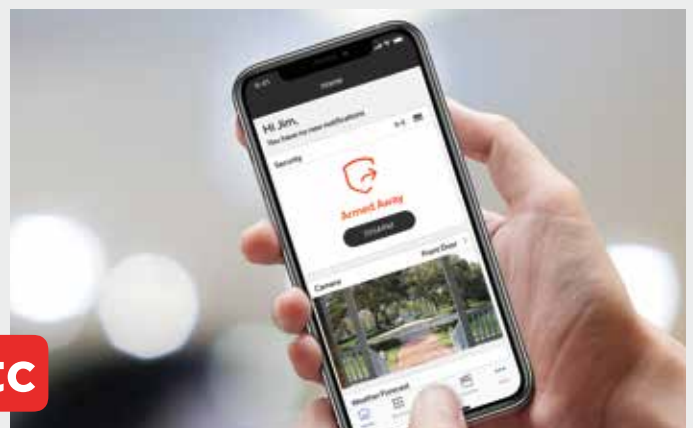

## HAZLO TUYO

La brillante pantalla táctil gráfica del controlador Tuxedo Touch® puede mostrar tus fotos familiares y presentaciones de diapositivas.

## CONTROL EN LA PUNTA DE TUS DEDOS

Toma un control magistral de tu hogar inteligente y sistema de seguridad con el controlador Tuxedo Touch y su elegante pantalla táctil a color de alta resolución de 7" pulgadas.

- Las pantallas de interfaz nítidas y claras son intuitivas y fáciles de usar
- Las claras notificaciones por voz te informan de los cambios en el estado del sistema y te permiten saber al instante sobre la naturaleza de una condición de alarma
- Los videos instructivos incorporados ayudan a usar las funciones avanzadas
- El estado completo del sistema es visible de un solo vistazo

## LLÉVALO A TODAS PARTES

Con el servicio Resideo Total Connect, una aplicación te permite llevar contigo la seguridad de tu hogar y tu Hogar Inteligente dondequiera que vayas.

- Arma, desarma o revisa el estado de tu sistema de seguridad de manera remota
- Ve video en vivo
- Controla tu Hogar Inteligente (Smart Home) a distancia
- Recibe notificaciones en tiempo real de eventos importantes que ocurren en tu hogar