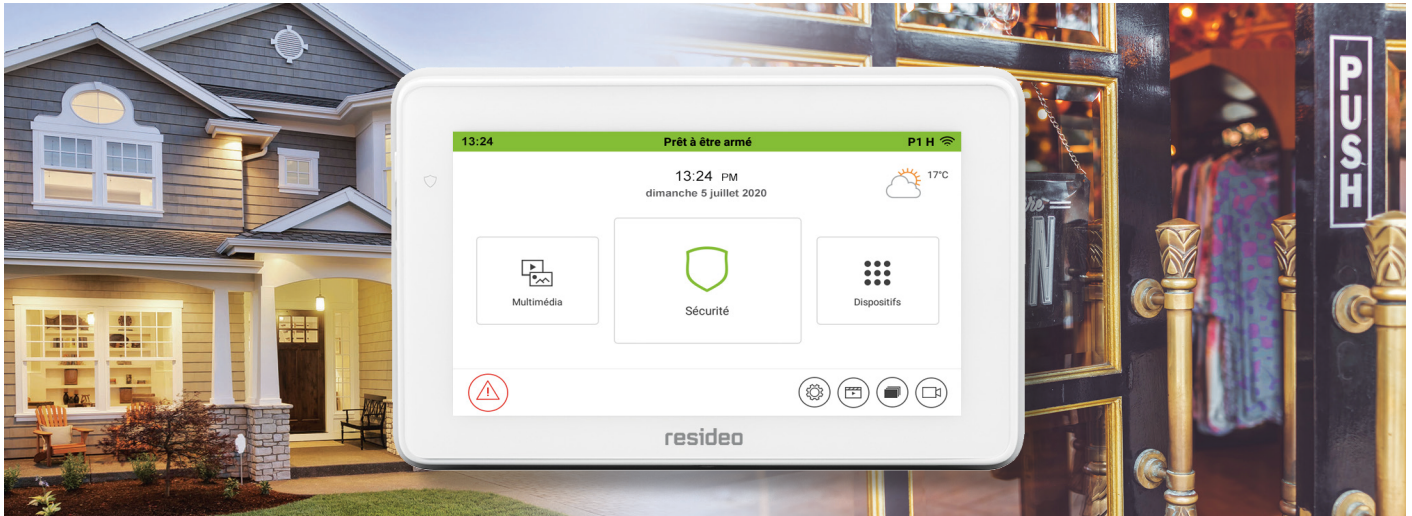

## PANNEAU DE COMMANDE DE SÉCURITÉ INTELLIGENT TUXEDO TOUCH®

Maisons intelligentes. Entreprises intelligentes. Plus intelligentes pour vous.

Le panneau de commande Tuxedo Touch® transforme brillamment les installations VISTA® nouvelles et existantes en des installations résidentielles et commerciales intelligentes en créant un système de sécurité intuitif mixte avec puissantes commandes d'automatisation. Un choix judicieux pour les distributeurs, le panneau de commande Tuxedo Touch peut aider à augmenter les revenus d'ajout aux installations, à réduire l'attrition de la clientèle et à apporter un RMR de mise à jour supplémentaire.

### SÉCURITÉ ET AUTOMATISATION PLUS INTELLIGENTES

- Écran TFT haute résolution de 178 mm (7 po) - seulement 25 mm (1 po) du mur
- Écran tactile intuitif avec invites axées sur le menu
- Annonce vocale de l'état du système
- Prend en charge 500 appareils 232 Z-Wave®

- Jusqu'à 20 scènes activées selon l'heure, le jour, les actions ou les conditions
- Jusqu'à 8 caméras IP affichées sur l'écran - vue simple ou quad

### PLUS D'INTELLIGENCE POUR VOUS

- Réduisez l'entretien et le nombre de visites sur place avec les mises à jour Resideo via Wi-Fi® et une fente pratique pour carte SD
- Plaque arrière permettant la mise à niveau facile des claviers 6160 et 6280W déjà installés
- Deux options de marque : TUXEDOW avec Honeywell Home et TUXEDOWC avec Resideo
- Vidéo de formation et de vente intégrée