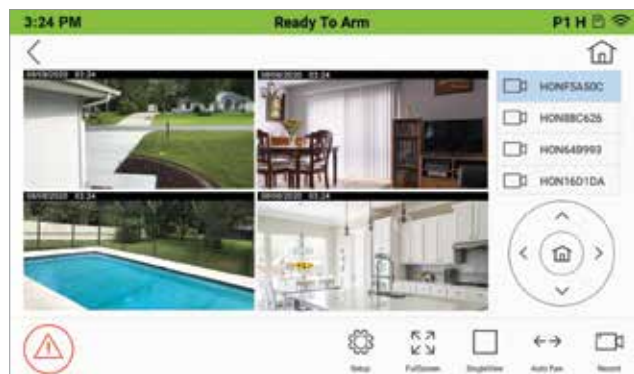

### Cableado (conexión estándar de cuatro conductores):

<b>Negro</b>	<b>Tierra</b>
<b>Rojo</b>	<b>+12 VCC (alimentación auxiliar)</b>
<b>Verde</b>	<b>"Ent. de datos" al panel de control</b>
<b>Amarillo</b>	<b>"Sal. de datos" del panel de control</b>

# ControladorTuxedo® Touch Pantallas táctiles y compatibilidad

## Pantallas táctiles

Pantalla de lista Z-Wave®

Pantalla de la cámara

Pantalla de la lista de zonas