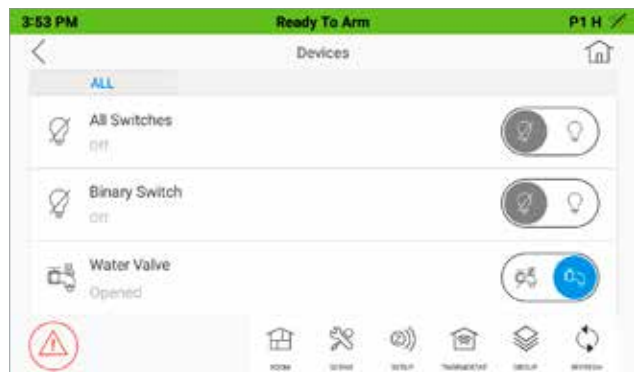

ControladorTuxedo® Touch Pantallas táctiles y compatibilidad

Pantallas táctiles

Pantalla de lista Z-Wave®