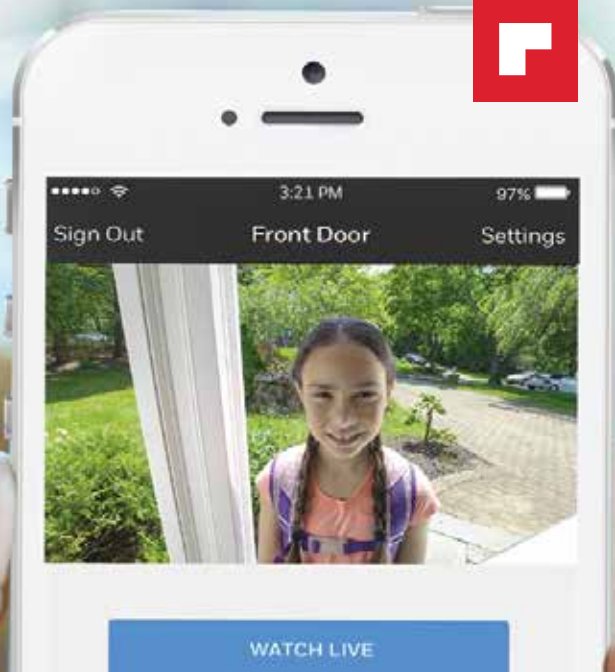

# resideo

Services à distance Total Connect

**Saluez vos enfants à la porte, où que vous soyez**  
grâce à la sonnette vidéo SkyBell<sup>MD</sup>

# Votre pas de porte à portée de la main!

tc

Resideo Total Connect et votre sonnette vidéo SkyBell vous permettent de voir, d'entendre les visiteurs et de leur parler, de gérer votre système de sécurité et de verrouiller votre porte, le tout à partir du même écran.

- Voyez vos enfants arriver de l'école grâce à l'application Total Connect iOS ou Android
- Lorsque vous ne pouvez pas visionner de vidéo en direct, affichez les événements dans votre journal Total Connect pour vous assurer que vos enfants sont rentrés à la maison en toute sécurité
- Parlez aux visiteurs et voyez-les devant votre porte afin que vos enfants restés seuls à la maison n'aient pas à le faire
- Recevez des notifications poussées de Total Connect lorsque quelqu'un touche votre sonnette SkyBell et lorsqu'un mouvement est détecté