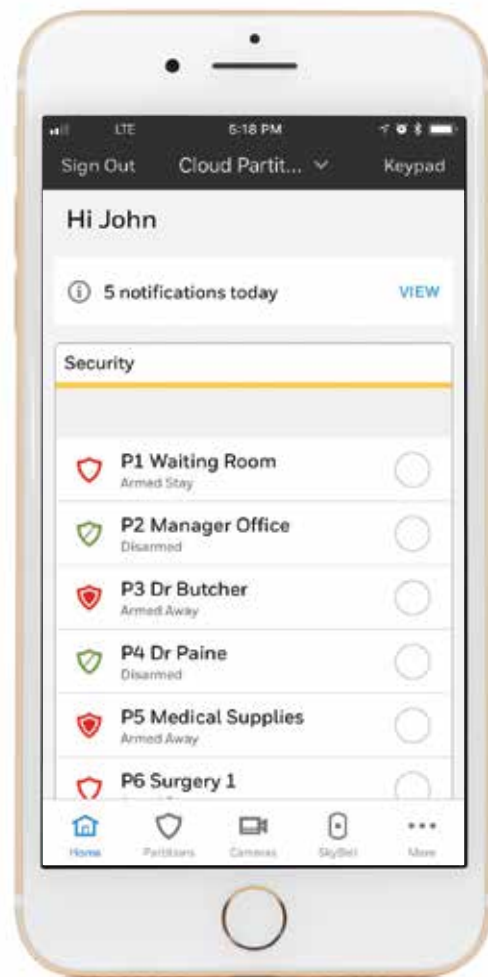

### Recevez des alertes sur votre appareil mobile

Recevez des alertes personnalisées en temps réel sur l'activité de partition pour savoir à quel moment précis un événement survient. Vous déterminez pour quelles partitions vous souhaitez recevoir des alertes et à quels moments précis.

### Mise à niveau facile

Si ces fonctionnalités vous intéressent, aucun matériel ni installation ne sont nécessaires. Si les partitions VISTA sont programmées dans votre panneau de sécurité, elles apparaîtront dans vos paramètres 2.0 Total Connect

### Sécurisez certaines zones d'un bureau à domicile ou d'un immeuble de logements collectifs

Les partitions peuvent se révéler utiles tant pour les entreprises qu'à domicile. Est-ce que votre bureau d'affaires est au sous-sol? Accordez un contrôle utilisateur aux employés pour le sous-sol, et aux membres de votre famille à l'étage. Vous êtes locataire? Vous pouvez séparer en toute sécurité la portion locative de votre domicile et attribuer un contrôle à un locataire seulement pour sa portion de la propriété.

Contrôlez à distance la sécurité d'un maximum de huit partitions VISTA - partout et en tout temps.