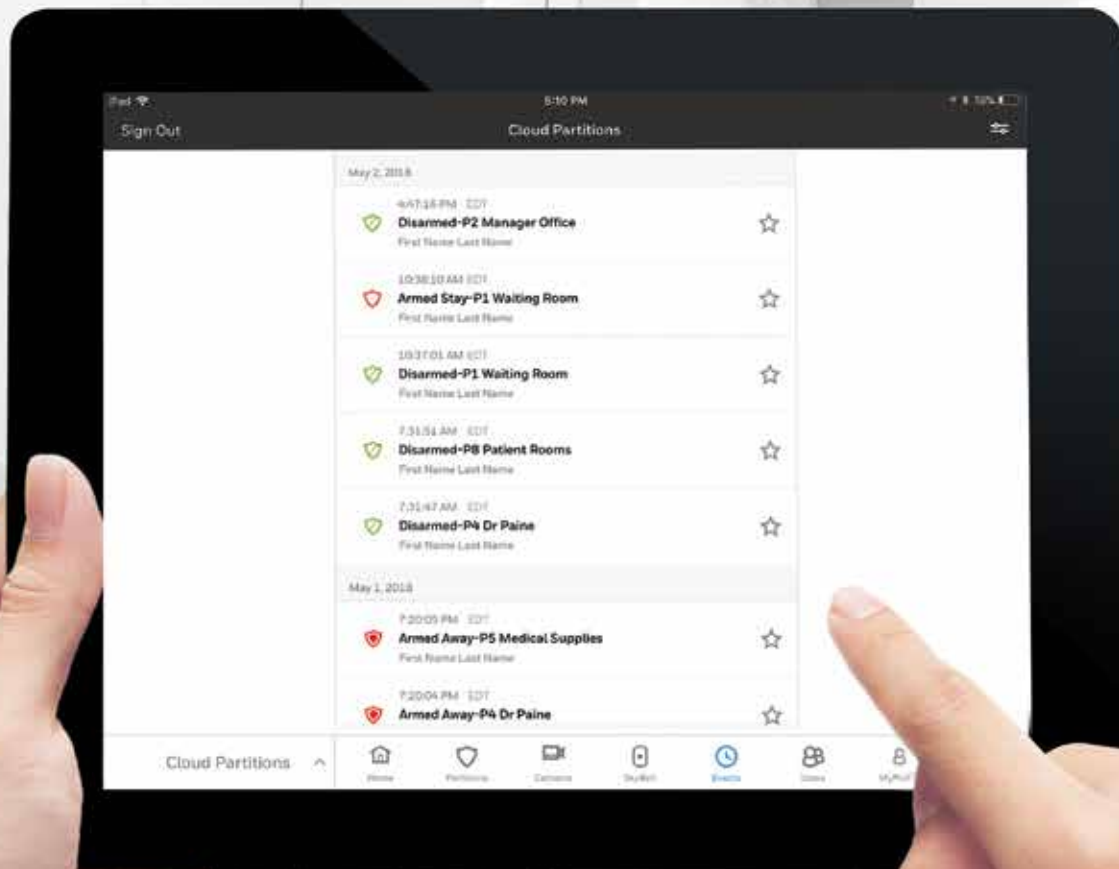

## Contrôlez à distance les partitions de sécurité de votre entreprise

Gérez la sécurité, le contrôle d'accès et la gestion des utilisateurs avec les partitions VISTA<sup>MD</sup> Total Connect Resideo

# Le contrôle est entre vos

La sécurité n'est pas une affaire universelle. Elle doit être flexible et répondre à vos besoins précis. Le soutien de partition VISTA<sup>MD</sup> Total Connect vous donne le contrôle en vous laissant choisir qui peut aller où et savoir à quel moment. Vous avez un entrepôt dont l'accès doit être bloqué à vos employés? Vous pouvez maintenant contrôler des zones à distance avec un contrôle de partition dans la paume de votre main. Que ce soit pour votre bureau à domicile ou à l'intérieur de votre édifice commercial, contrôlez tout avec une seule application, quand et où vous le souhaitez.

### Contrôle à distance global - Depuis n'importe où

Avec le contrôle à distance global, vous pouvez armer ou désarmer toutes les partitions en même temps, et encore plus, depuis votre appareil iOS ou Android, ou directement par l'entremise du site Web.

### Nommez les partitions

Nommez à distance chaque partition devant être personnalisée. Le nom de votre partition s'affichera lors des événements et des notifications et facilitera l'identification de l'endroit où les événements se produisent.