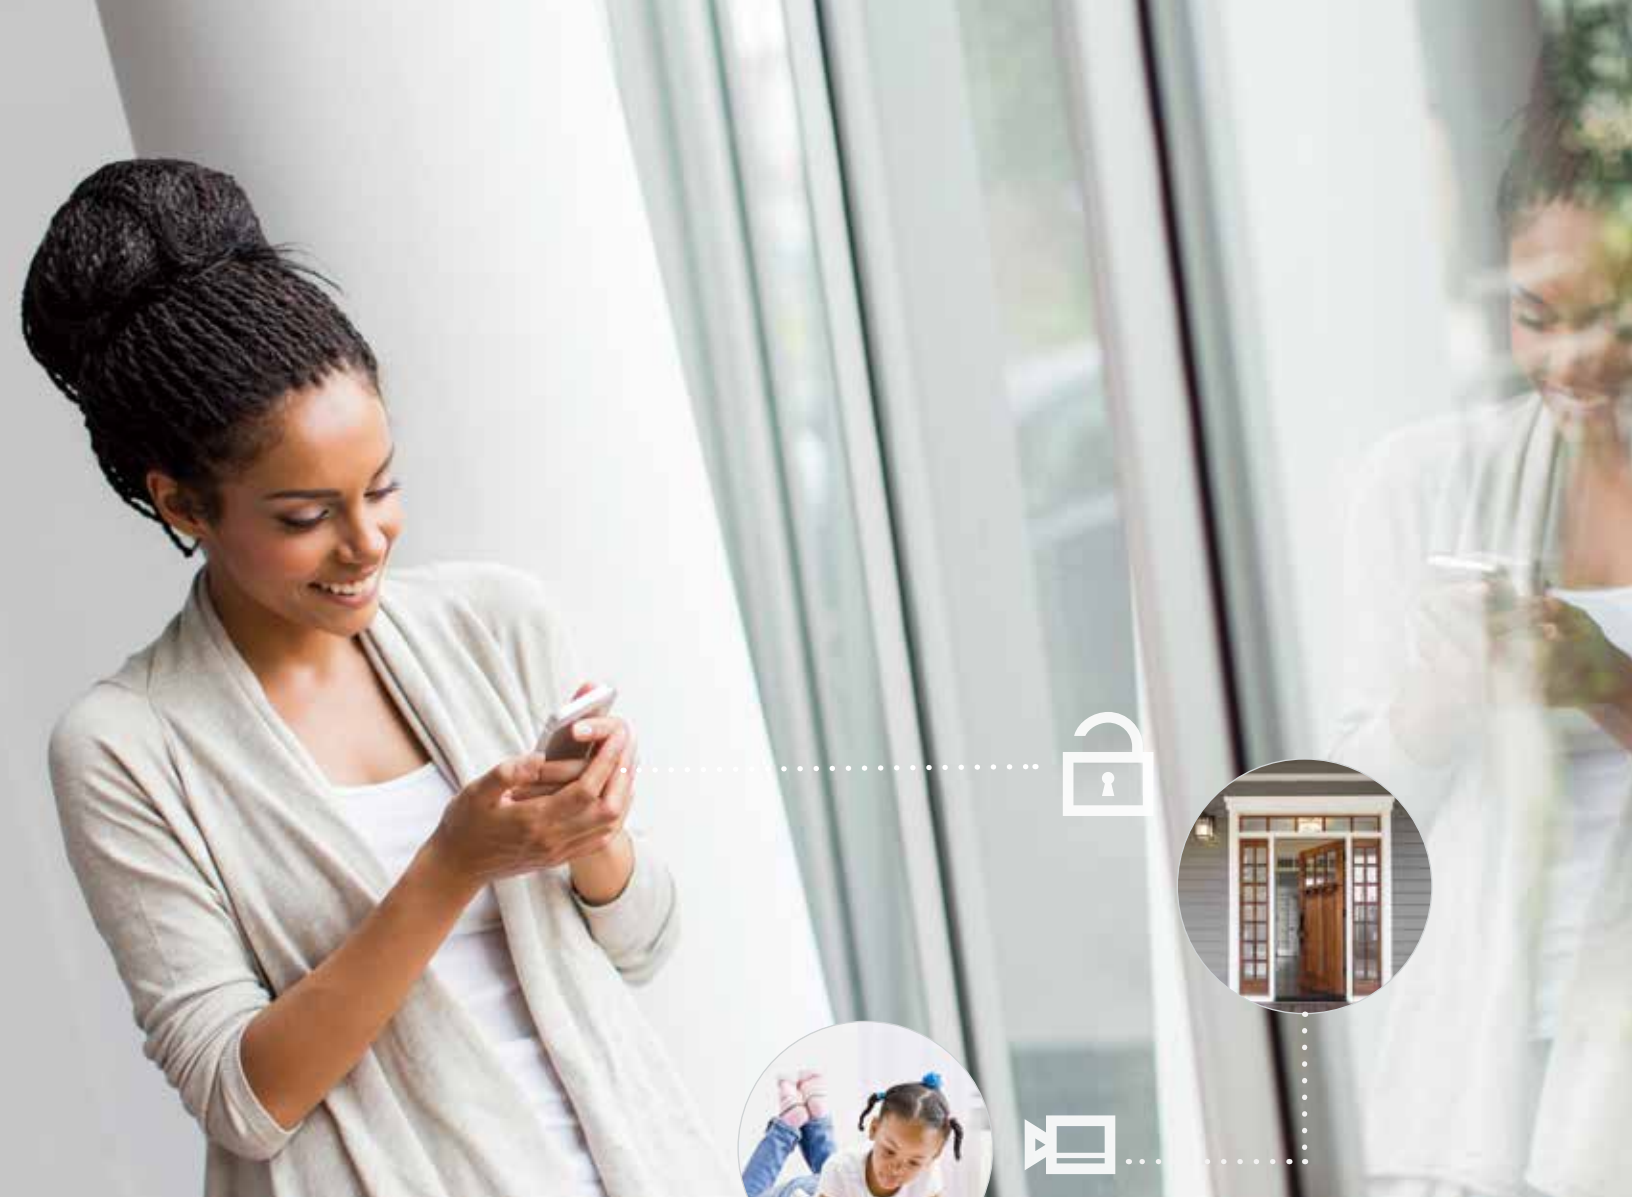

« Wake up »
(Réveil)

« Bedtime »
(Coucher)

Scènes intelligentes

Économies, confort et contrôle

Lyric facilite l'automatisation des scènes pour réaliser des économies d'énergie et optimiser le confort et la sécurité. Vous partez pour la journée ? Votre système d'éclairage peut s'éteindre et le thermostat peut se placer de lui-même sur un réglage plus économique. Déverrouillez la porte d'entrée à la même heure chaque semaine pour la gardienne d'enfants, faites en sorte que l'éclairage s'allume au coucher du soleil et rentrez toujours dans un domicile confortable et bien éclairé. La seule limite est votre imagination.

Réinvention du Rond

En 1953, Honeywell a changé à jamais les thermostats en lançant le thermostat Rond. Plus de 60 ans plus tard, nous avons bouclé la boucle en réinventant le thermostat rond grâce à Lyric. Il présente la même forme symbolique, un aspect élégant et moderne, et est doté d'une technologie intelligente destinée à optimiser le confort de votre domicile et son rendement énergétique

Contrôle via un appareil mobile

N'importe quel téléphone. N'importe quelle tablette.
N'importe où.

Lyric transforme votre téléphone intelligent en domicile intelligent, que vous vous trouviez au coin de la rue ou à l'autre bout du monde. Contrôlez les dispositifs de sécurité, les thermostats, l'éclairage, les serrures, les caméras et bien plus encore quand vous le souhaitez, où vous le souhaitez. Voyez d'un simple coup d'œil si une barrière a été ouverte, si une fenêtre a été fermée ou si la température de votre domicile est trop élevée, ou pas assez, de façon à pouvoir agir. Une façon intelligente de rester connecté.