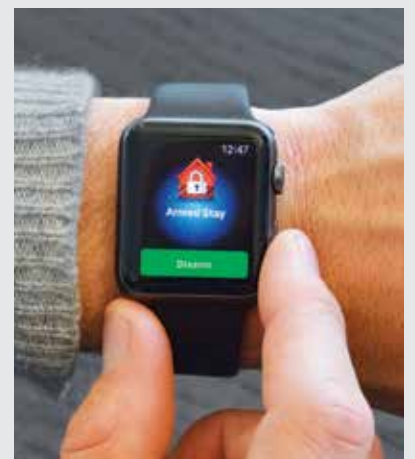

Raisons de commodité

Vous souhaitez contrôler votre système de sécurité depuis votre poignet? Notre application Apple Watch^{MD} vous permet de voir d'un coup d'œil ce qui se passe chez vous, même sans téléphone intelligent.