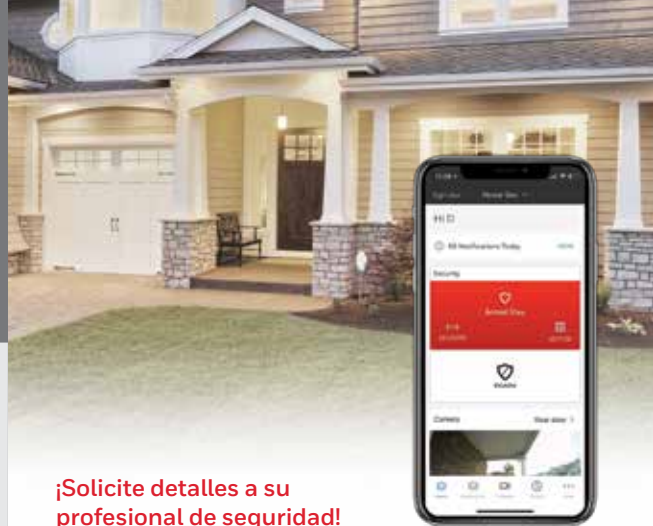

Ya es hora de conectarse

tc

Resideo Total Connect Servicios Remotos lo mantiene conectado y en control de su hogar desde cualquier lugar, en cualquier momento y desde cualquier dispositivo.

- Arme, desarme y revise de manera remota el estado de su sistema de seguridad.
- Visualice video en vivo y controle la actividad de su video portero.
- Reciba alertas para armar el sistema cuando abandone una zona predeterminada.
- Reciba notificaciones push, alertas de correo electrónico y de video.
- Ahorre dinero y energía con el control remoto de luces, cerraduras, termostatos y más.
- Indique que se envíen clips de video a la estación central cuando se encienda una alarma, lo cual permitirá que el personal de monitoreo pueda visualizar la situación y determinar la gravedad del evento.

Algunas imágenes se muestran solo para efectos ilustrativos y pueden estar sujetas a cambios.

L/TLCTRSMD | 11/19 © 2019 Resideo Technologies, Inc.

¡Solicite detalles a su profesional de seguridad!